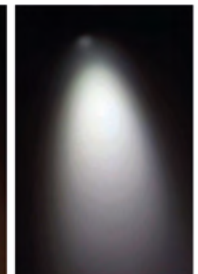

*Préciser la température de couleur à la commande : 2 700 K / 3 000 K / 4 000 K, ainsi que le coloris du spot : blanc ou noir

lentille soft

lentille elliptique

lentille flood

Réf.	Désignation
E8959000	Volets* pour S130
E8959001	Nid d'abeilles pour S130
E8959002	Lentille elliptique pour S130
E8959003	Lentille soft pour S130
E8959004	Lentille flood pour S130

* Préciser le coloris à la commande, noir ou blanc

FICHE TECHNIQUE

Modèle DALI

Modèle Casambi

Lentille

Nid d'abeilles

Blanc chaud

Blanc neutre