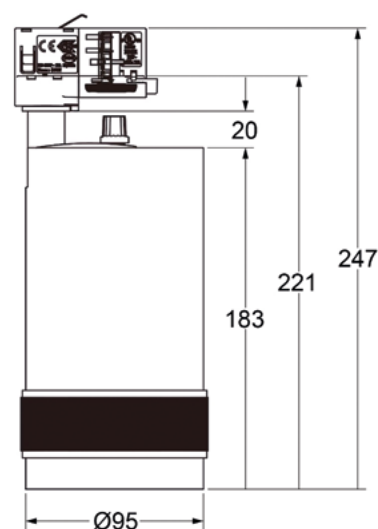

IRC	Gradable	DALI	CASAMBI
IRC 90*	E89511XX	E98512XX	E89513XX
IRC 97*	E89521XX	E89522XX	E89523XX

*Préciser la température de couleur à la commande : 2 700 K / 3 000 K / 4 000 K, ainsi que le coloris du spot : blanc ou noir

Réf.	Désignation
E8959000	Volets* pour S130
E8959001	Nid d'abeilles pour S130
E8959002	Lentille elliptique pour S130
E8959003	Lentille soft pour S130
E8959004	Lentille flood pour S130

* Préciser le coloris à la commande, noir ou blanc