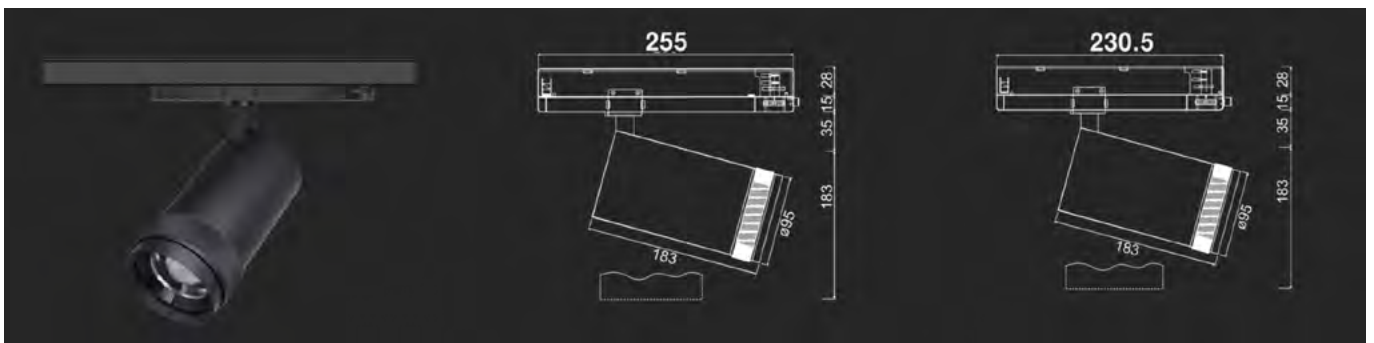

FICHE TECHNIQUE

Modèle DALI

Modèle Casambi